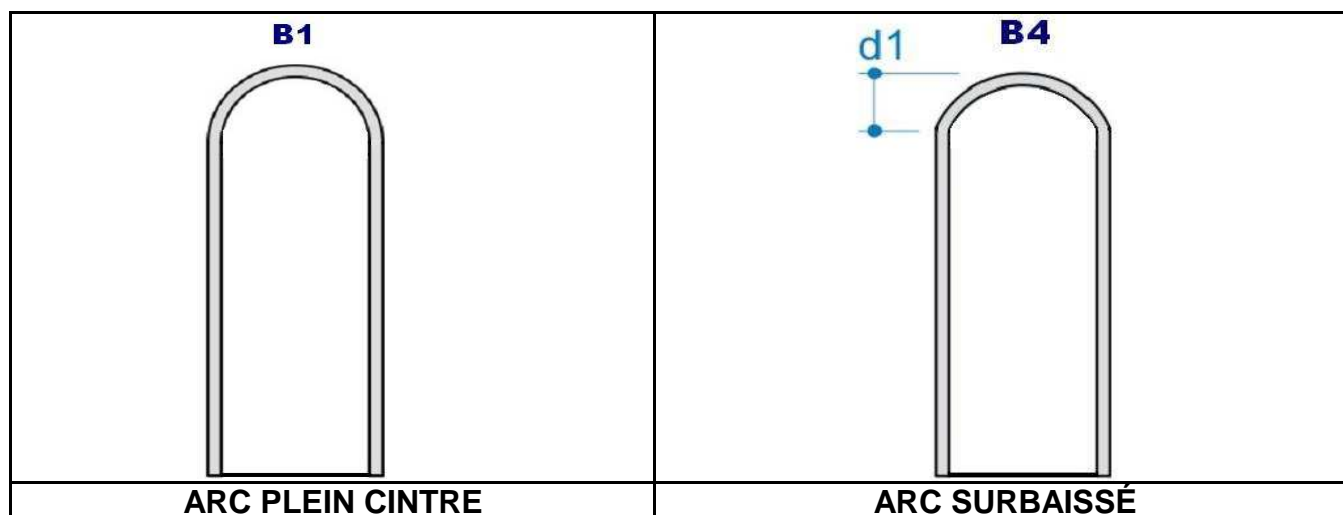

GAMME OPENTECH - PORTE CINTRÉE - 1 VANTAIL

	Dimensions réalisables
	L. de 700 à 1000 mm H. de 1900 à 2600 mm (10mm par 10mm)
Porte Blindée	3.710,91
Précadre	460,72
Poignée Intérieure Bronze	32,66
Poignée extérieure Bronze	27,09
Prédisposition de la porte pour revêtement int/ext avec cornières.	4.231,38

ÉPAISSEUR MIN POUR REVÊTEMENT INTÉRIEUR: 10MM
Pour les Revêtement voir Section B, Chapitre 19 "Revêtement pour portes cintrées".

ÉQUIPEMENT DE SÉRIE (*)

- Panneaux de revêtement int/ext. à choisir entre les mélaminés de série (protégé par un film thermorétractable).
- Hauteur max de 2450mm: Tanganika 04 - Tanganika 05 - Cerise - Acajou - Noix Italienne - Blanc Ral 9010
- Serrure ÉLECTROMÉCANIQUE (déverrouillage par clé-digicode-carte-clé tanspondeur)
- Plaque en tôle d'acier épaisseur 30/10 pour la protection de la serrure
- Platine anit-perçage en manganèse pour protéger le mécanisme intérieur de la serrure
- Noyau à profil européen avec 1 clé de chantier + 5 clés pour l'utilisateur avec carte de propriété
- Finition en aluminium bronze (poignée intérieure, bouton fixe extérieur, plaques, entrebâilleur)
- Judas grand-angle
- Vantail en double tôle d'acier électrozinguée (épaisseur 16/10)
- Remplissage de mousse en polyuréthane expansé entre deux tôles d'acier
- Joint d'étanchéité en caoutchouc tubulaire de couleur noir sur les 3 côtés du vantail et de couleur marron sur les 3 côtés du cadre. Embouts en plastique de couleur marron.
- Cornières extérieures et cornières intérieures en tôle d'acier plastifiée de couleur marron
- Coussinets en caoutchouc de couleur marron pour les pènes latéraux qui sortent de la porte
- Coussinets en caoutchouc de couleur marron pour les pènes latéraux et les pions anti-dégondage qui entrent dans le cadre
- Couples de paumelles réglables sur 3 axes avec cache-paumelle et cache-écrou de couleur marron
- Précadre en tôle d'acier épaisseur 20/10, Peinture cataphorèse
- Cadre en tôle d'acier zinguée épaisseur 20/10. Finition poudre époxy marron RAL 8017
- Plinthe automatique ou barre de seuil hauteur 18mm
- 8 vis pour fixer le cadre sur le précadre + cache-vis
- 5 pions anti-dégondage fixes côté paumelle

AUTRES SOLUTIONS

45101/B	Poignée int/ext. à double béquille (pas de bouton fixe à l'extérieur)
SUP25	Poignée int. - Bouton tournant ext. (pas de bouton fixe à l'extérieur)