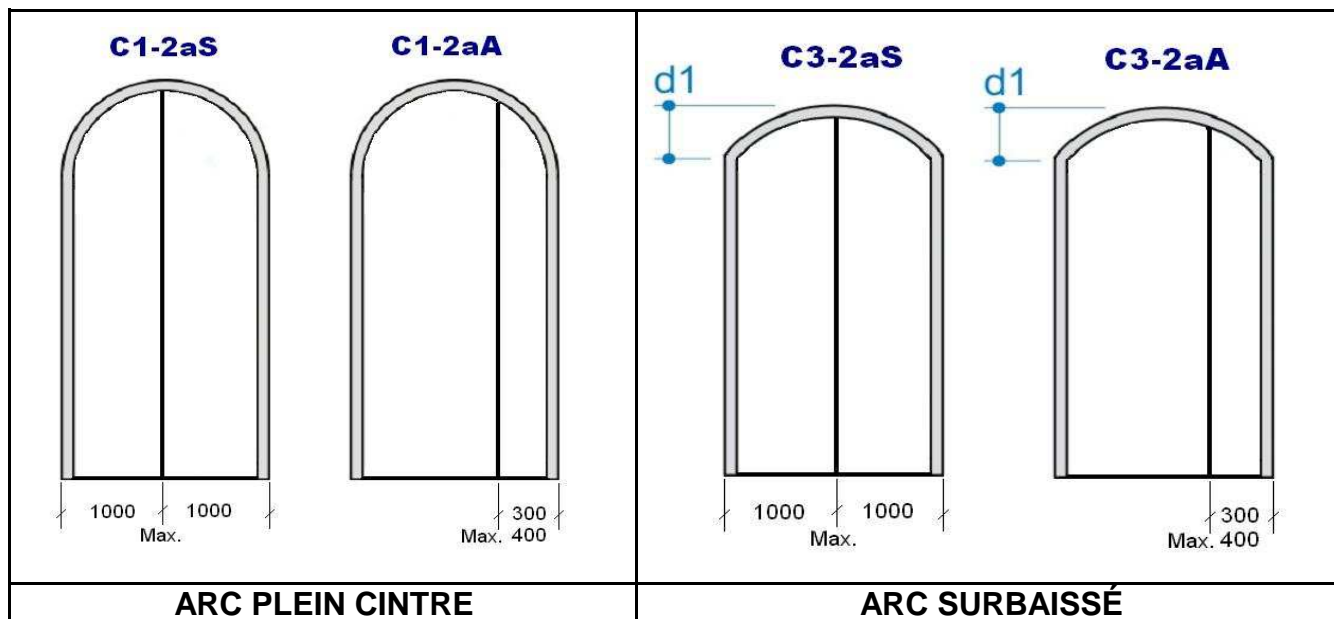

Égaux et Tiercés	
L. de 1000 à 2000 mm H. de 1900 à 2600 mm (10mm par 10mm)	
Porte Blindée	4.854,91
Précadre	514,80
Poignée Intérieure Bronze	32,66
Poignée Extérieure Bronze	27,09
Prédisposition de la porte pour revêtement int/ext avec cornières	5.429,46