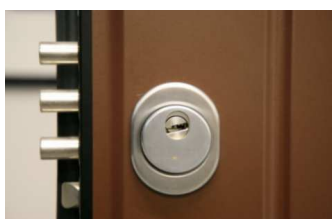

Defender ouvert